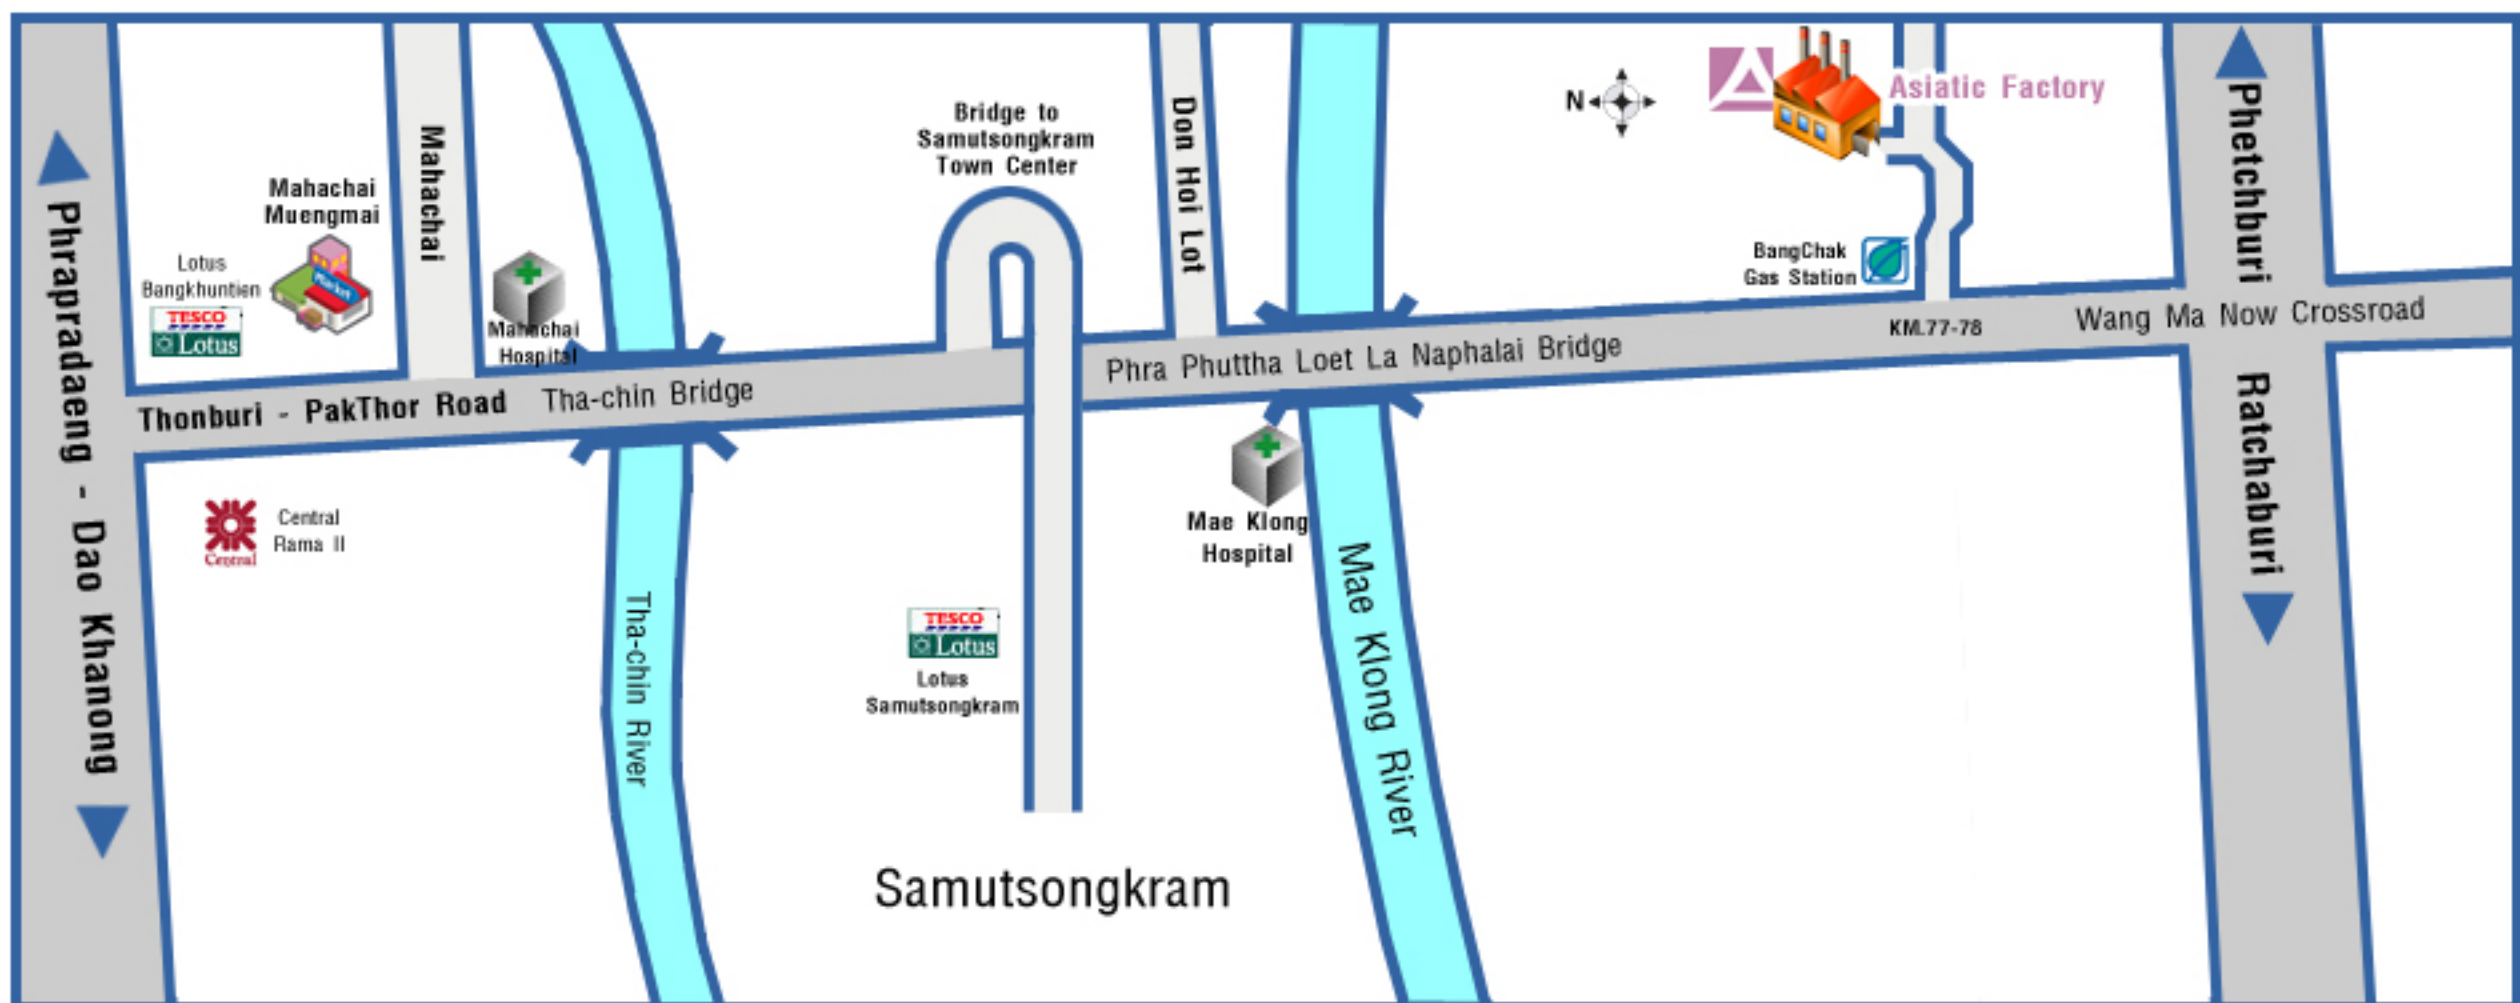

แผนที่ MAP

การเดินทาง :

จากกรุงเทพฯ ไปทางถนนพระราม 2 มุ่งหน้าปากท่อ
ข้ามสะพานแม่น้ำแม่กลอง (สะพานสมเด็จพระพุทธเลิศหล้านภาลัย) ตรงมาอีกประมาณ 15-16 กิโลเมตร
(ประมาณหลักกิโลเมตรที่ 77-78) จะพบปั้มน้ำมันบางจากให้เข้าซอยข้างปั้มน้ำมันบางจาก (ซ้ายมือ)
ตรงเข้ามาอีกประมาณ 1.2 กิโลเมตร เลี้ยวซ้ายเข้าโรงงานเอเชียติคฯ

ที่ตั้ง :

บริษัท เอเชียติค อุตสาหกรรมเกษตร จำกัด (โรงงาน)
65 หมู่ 5 ถนนพระราม 2 ต.แพระกษามแดง อ.อัมพวา จ.สมุทรสงคราม 75110
โทรศัพท์ : 034-772044
โทรสาร : 034-772043

Information :

From Bangkok take Rama II road heading PakThor
Cross Mae-Klong River Bridge (Phra Phuttha Loet La Naphalai Bridge) After 15-16 KM.,
(Between 77th-78th milestone). Turn left at onto small road beside Bangchak Gas Station.
Continue along the road for 1.2 KM. Turn left into Asiatic Factory.