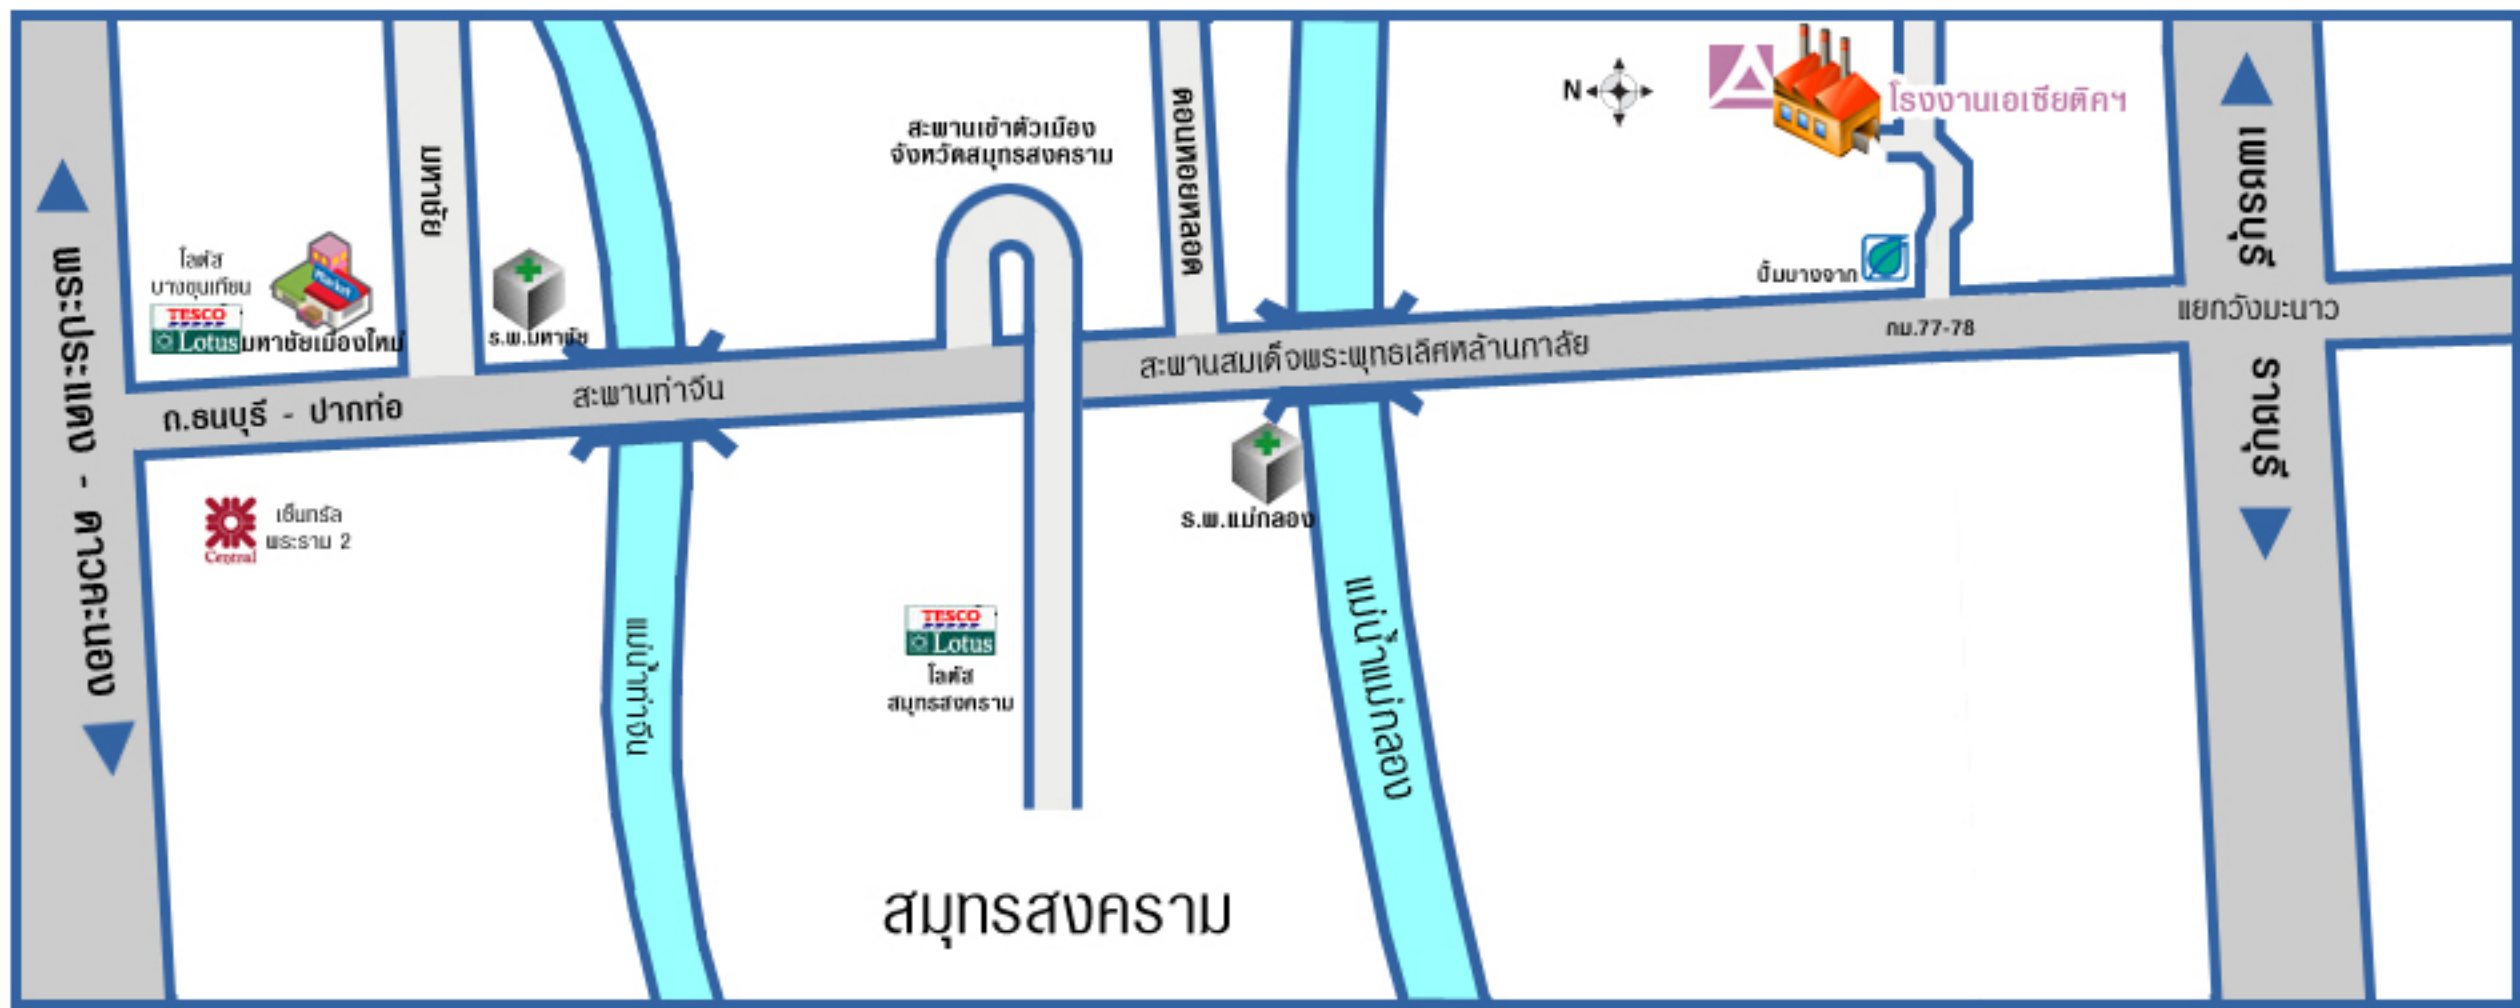

แผนที่ MAP

การเดินทาง :

จากกรุงเทพฯ ไปทางถนนพระราม 2 มุ่งหน้าปากท่อ
ข้ามสะพานแม่น้ำแม่กลอง (สะพานสมเด็จพระพุทธเลิศหล้านภาลัย) ตรงมาอีกประมาณ 15-16 กิโลเมตร
(ประมาณหลักกิโลเมตรที่ 77-78) จะพบปั้มน้ำมันบางจากให้เข้าซอยข้างปั้มน้ำมันบางจาก (ซ้ายมือ)
ตรงเข้ามาอีกประมาณ 1.2 กิโลเมตร เลี้ยวซ้ายเข้าโรงงานเอเชียติคฯ

ที่ตั้ง :

บริษัท เอเชียติค อุตสาหกรรมเกษตร จำกัด (โรงงาน)
65 หมู่ 5 ถนนพระราม 2 ต.แพระกษามแดง อ.อัมพวา จ.สมุทรสงคราม 75110
โทรศัพท์ : 034-772044
โทรสาร : 034-772043

Information :

From Bangkok take Rama II road heading PakThor
Cross Mae-Klong River Bridge (Phra Phuttha Loet La Naphalai Bridge) After 15-16 KM.,
(Between 77th-78th milestone). Turn left at onto small road beside Bangchak Gas Station.
Continue along the road for 1.2 KM. Turn left into Asiatic Factory.