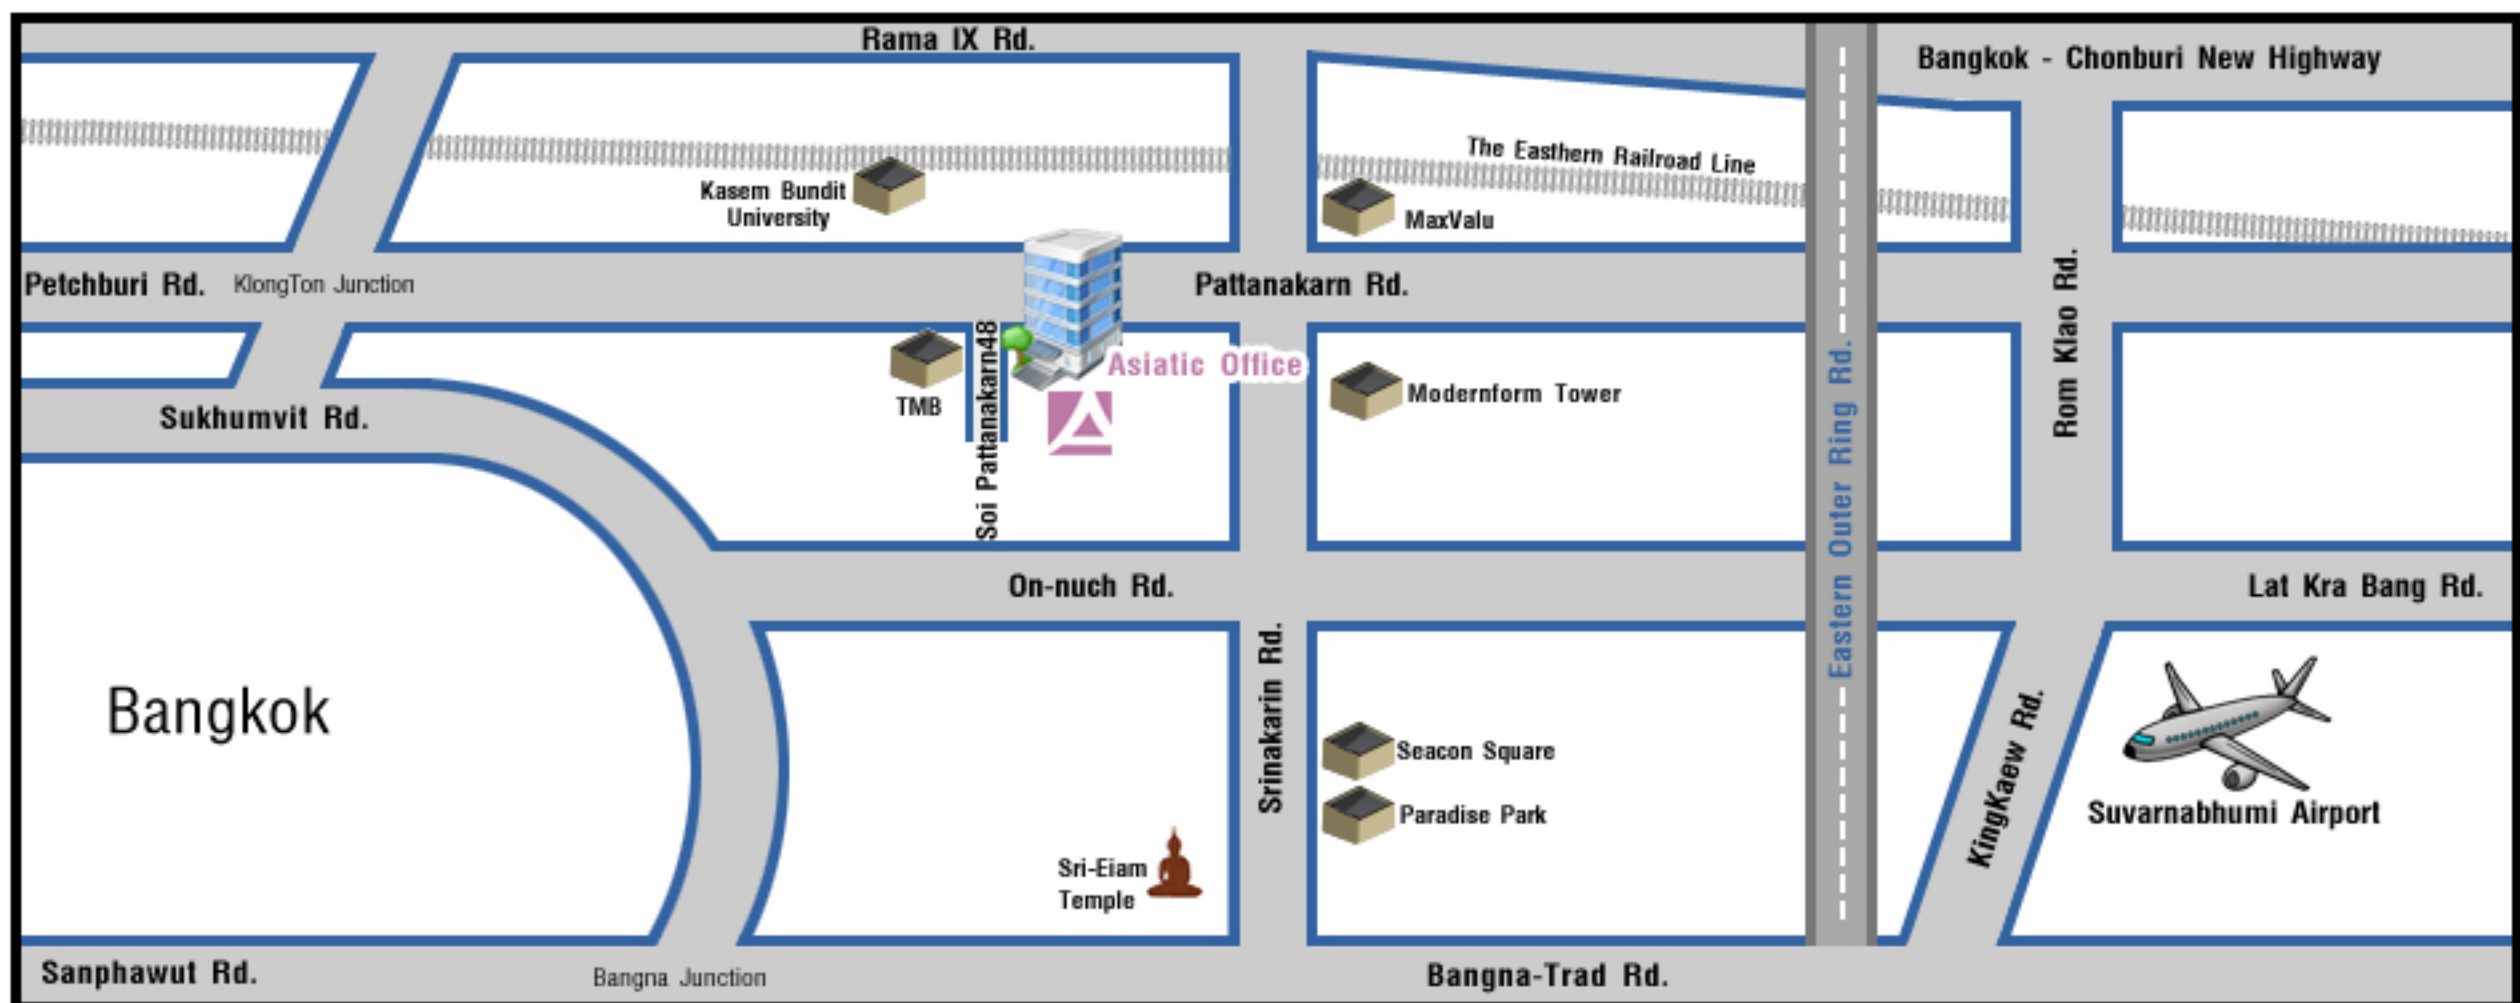

แผนที่ MAP

การเดินทาง :

รถโดยสารที่ผ่าน : 11, 133, 206, 517

ที่ตั้ง :

บริษัท เอเชียติก อุตสาหกรรมเกษตร จำกัด (สำนักงานใหญ่)

เลขที่ 1526-1540 ซอยพัฒนาการ 48 ถนนพัฒนาการ แขวงพัฒนาการ เขตสวนหลวง กรุงเทพมหานคร 10250

โทรศัพท์ : 0-2722-9377

โทรสาร : 0-2722-9389

Information :

Bus : 11, 133, 206, 517

Address :

Asiatic Agro Industry Co., Ltd. (Head Office)

1526-1540, Soi Phatthanakan 48, Phatthanakan Road, Phatthanakan Sub-District, Suan Luang District, Bangkok 10250, Thailand