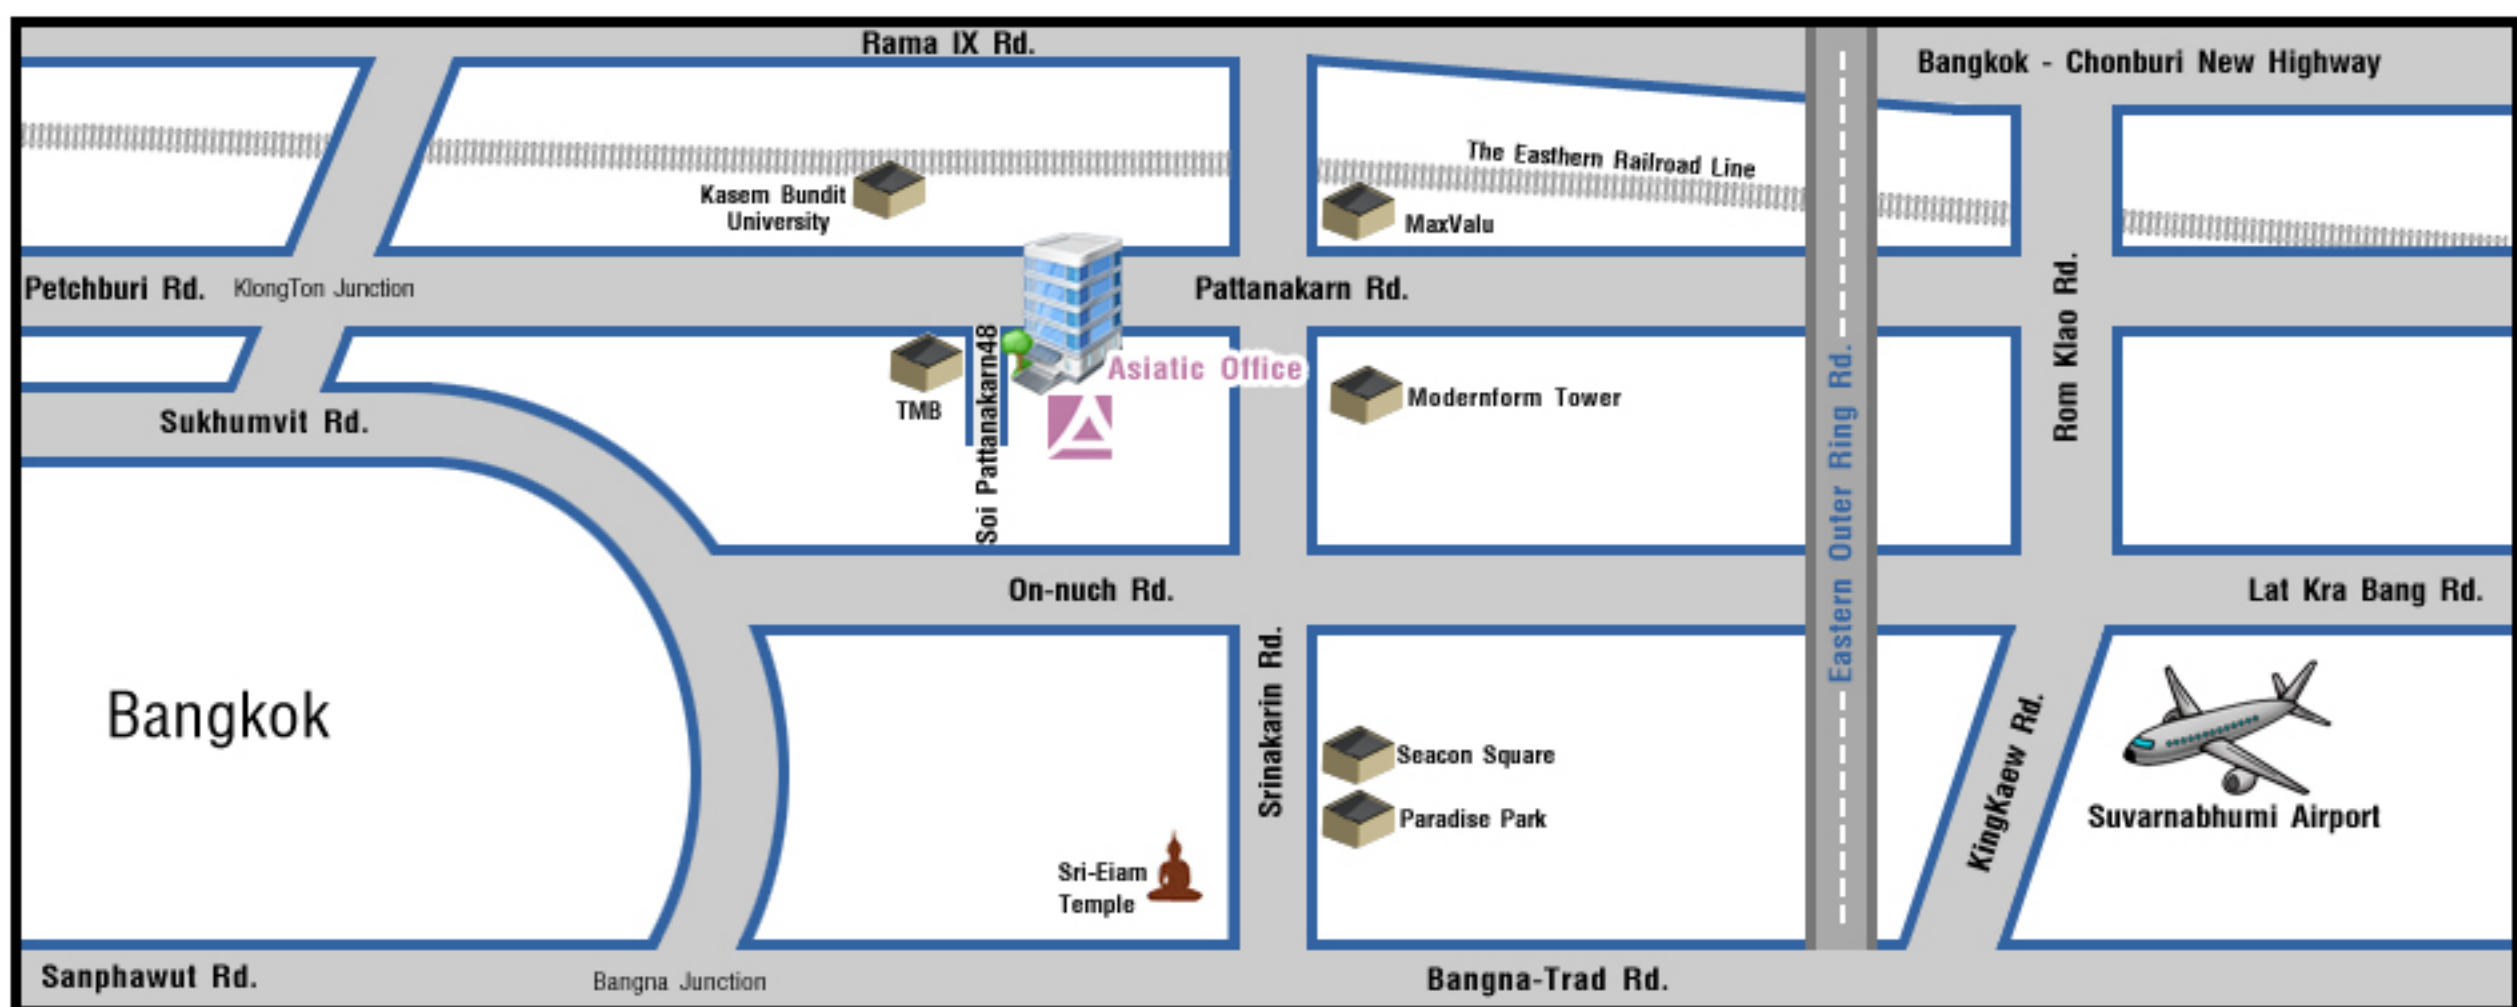

แผนที่ MAP

การเดินทาง :

รถโดยสารที่ผ่าน : 11, 133, 206, 517 ปอ.พ.35

ที่ตั้ง :

บริษัท เอเชียติก อุตสาหกรรมเกษตร จำกัด (สำนักงานใหญ่)
เลขที่ 1526-1540 ซ.พัฒนการ 48 ถนนพัฒนการ สวนหลวง กรุงเทพมหานคร 10250
โทรศัพท์ : 0-2722-9377
โทรสาร : 0-2722-9389

Information :

Bus : 11, 133, 206, 517, Metro Bus.35

Address :

Asiatic Agro Industry Co., Ltd. (Head Office)
1526-1540 Soi Pattanakarn 48, Pattanakarn Rd., Suanluang, Bangkok 10250 Thailand
Tel : 66 (0) 2722-9377
Fax : 66 (0) 2722-9389