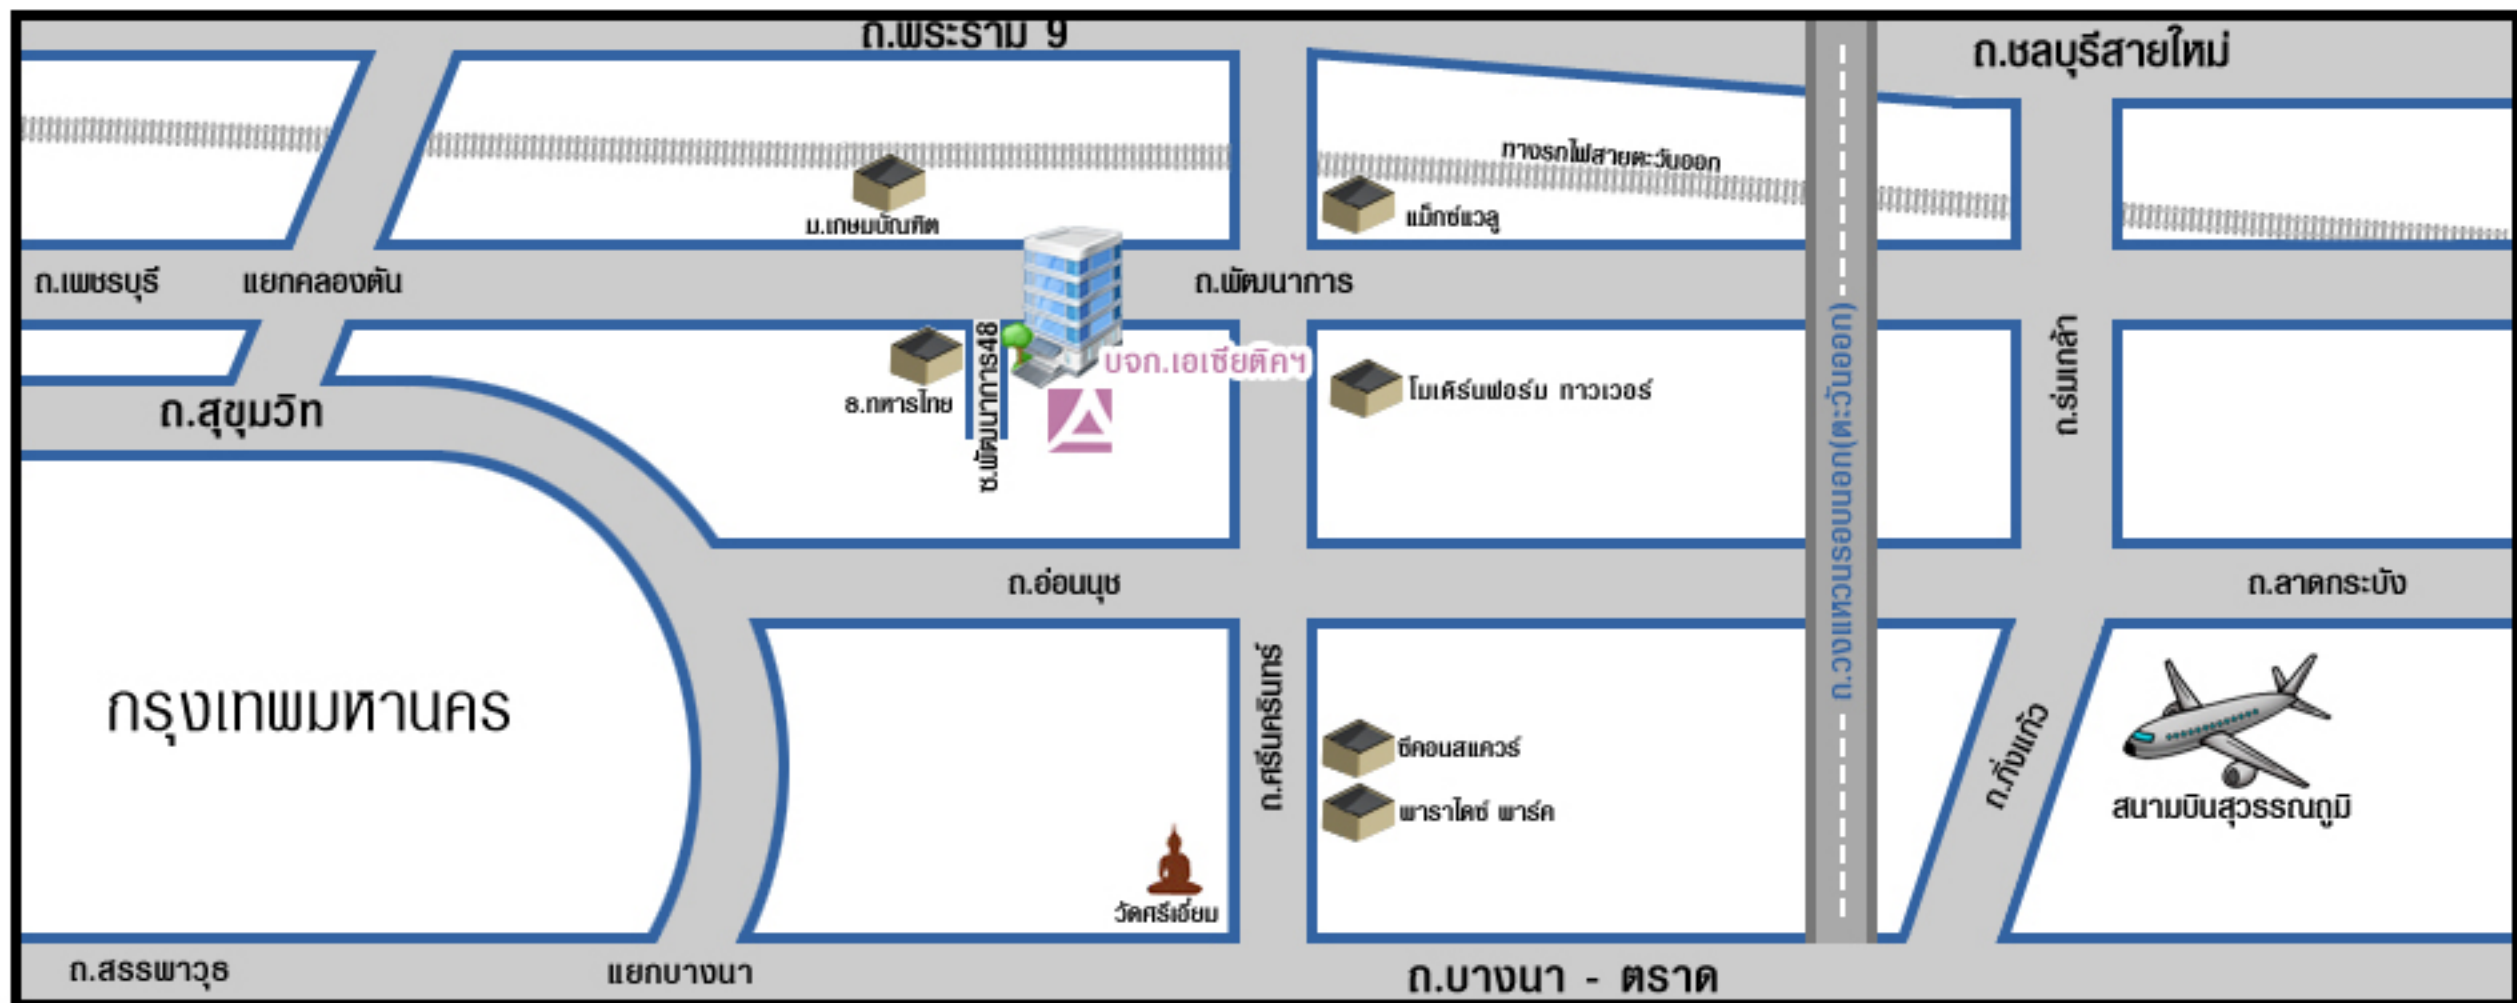

แผนที่ MAP

การเดินทาง :

รถโดยสารที่ผ่าน : 11, 133, 206, 517 ปอ.พ.35

ที่ตั้ง :

บริษัท เอเชียติก อุตสาหกรรมเกษตร จำกัด (สำนักงานใหญ่)
เลขที่ 1526-1540 ซ.พัฒนการ 48 ถนนพัฒนการ สวนหลวง กรุงเทพมหานคร 10250
โทรศัพท์ : 0-2722-9377
โทรสาร : 0-2722-9389

Information :

Bus : 11, 133, 206, 517, Metro Bus.35

Address :

Asiatic Agro Industry Co., Ltd. (Head Office)
1526-1540 Soi Pattanakarn 48, Pattanakarn Rd., Suanluang, Bangkok 10250 Thailand
Tel : 66 (0) 2722-9377
Fax : 66 (0) 2722-9389