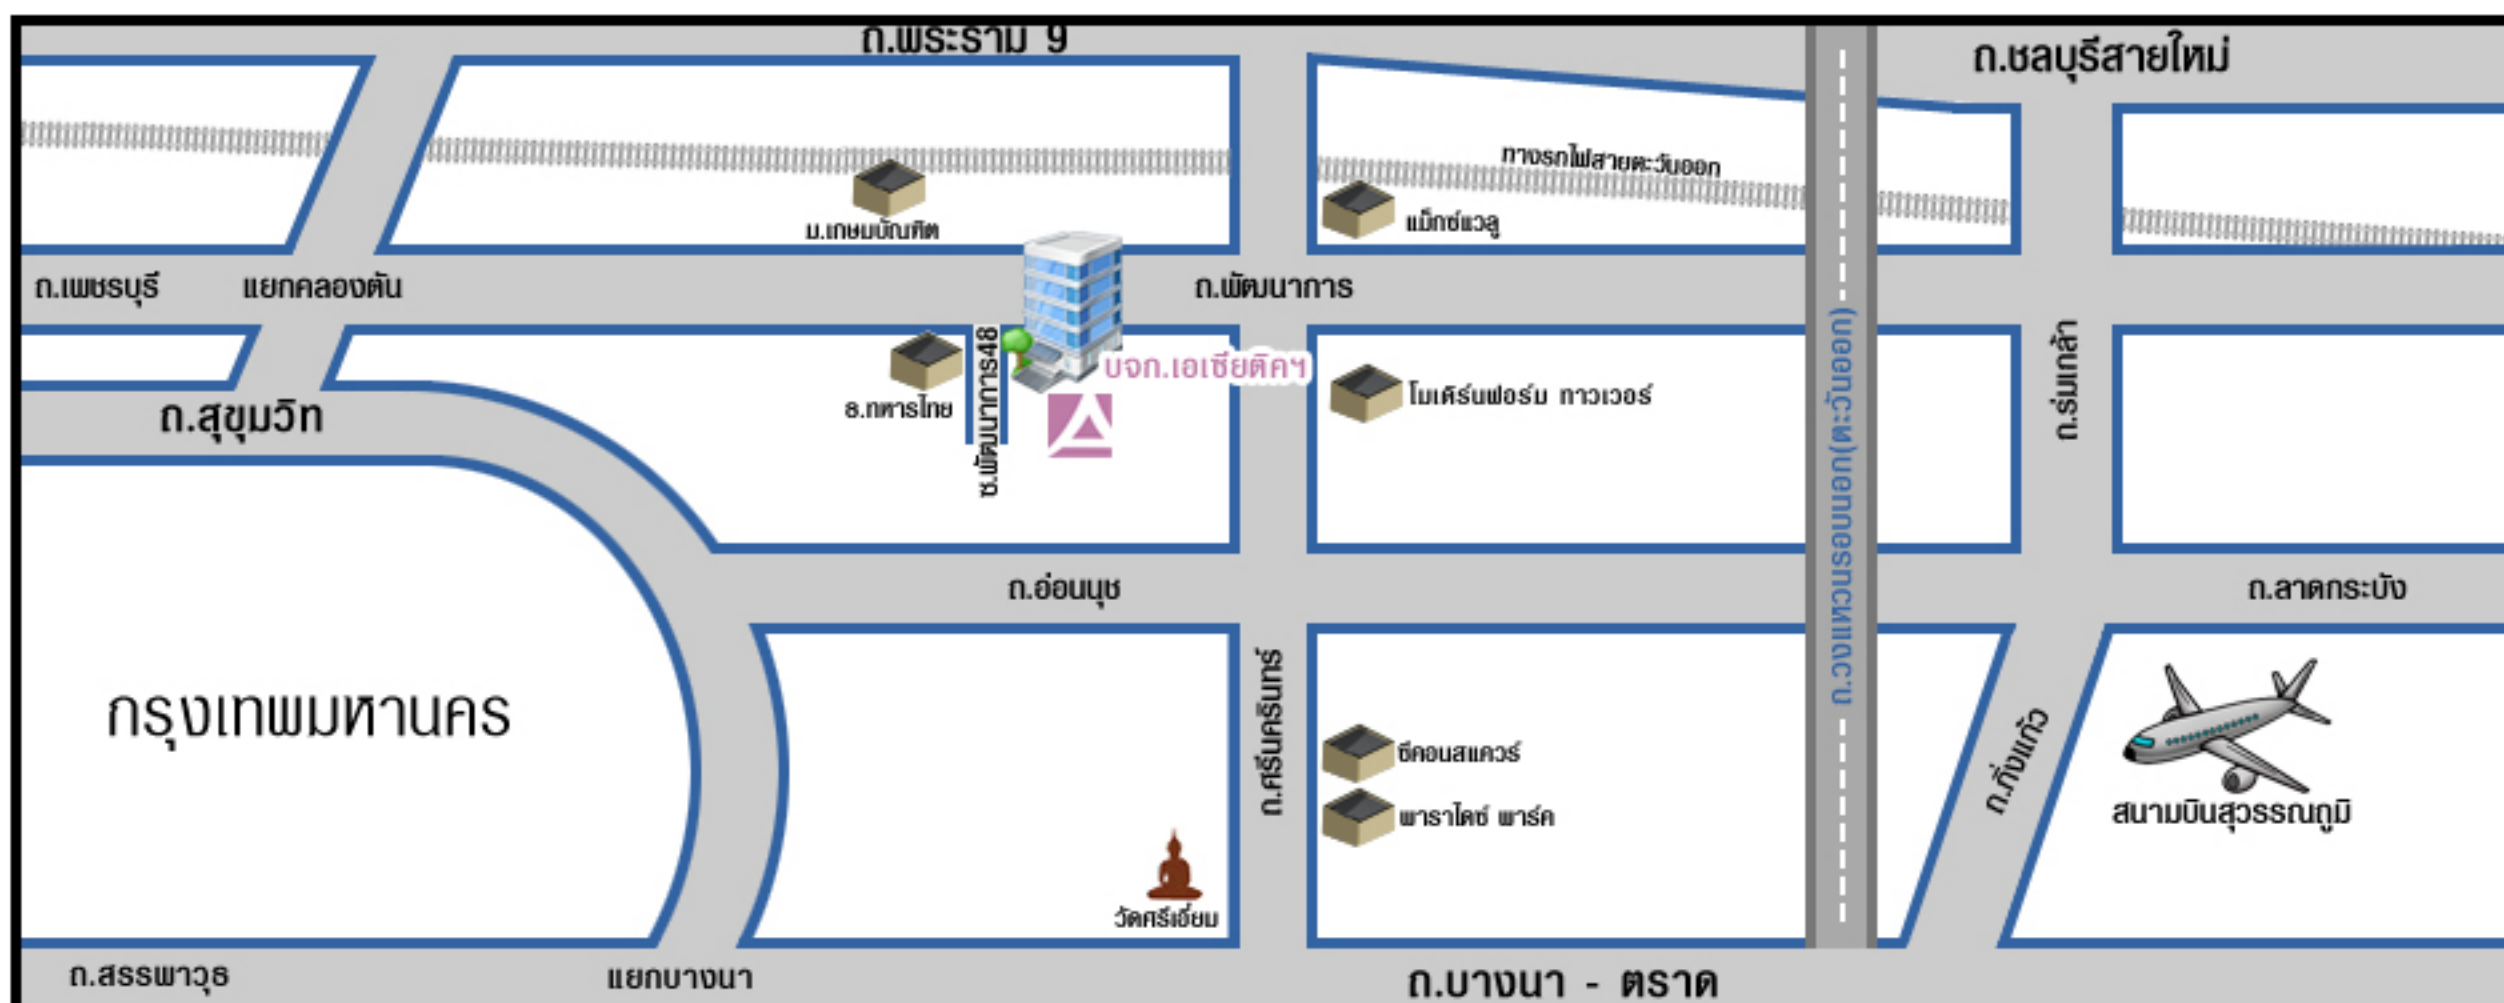

แผนที่

การเดินทาง :

รถโดยสารที่ผ่าน : 11, 133, 206, 517 ปอ.พ.35

ที่ตั้ง :

บริษัท เอเชียติก อุตสาหกรรมเกษตร จำกัด (สำนักงานใหญ่)
เลขที่ 1526-1540 ซ.พัฒนาการ 48 ถนนพัฒนาการ สวนหลวง กรุงเทพมหานคร 10250
โทรศัพท์ : 0-2722-9377
โทรสาร : 0-2722-9389

การเดินทาง :

จากกรุงเทพฯ ไปทางถนนพระราม 2 มุ่งหน้าปากท่อ
ข้ามสะพานแม่น้ำแม่กลอง (สะพานสมเด็จพระพุทธเลิศหล้านภาลัย) ตรงมาอีกประมาณ 15-16 กิโลเมตร
(ประมาณหลักกิโลเมตรที่ 77-78) จะพบปั๊มน้ำมันบางจากใต้เข้าซอยข้างปั๊มน้ำมันบางจาก (ซ้ายมือ)
ตรงเข้ามาอีกประมาณ 1.2 กิโลเมตร เลี้ยวซ้ายเข้าโรงงานเอเชียติกฯ