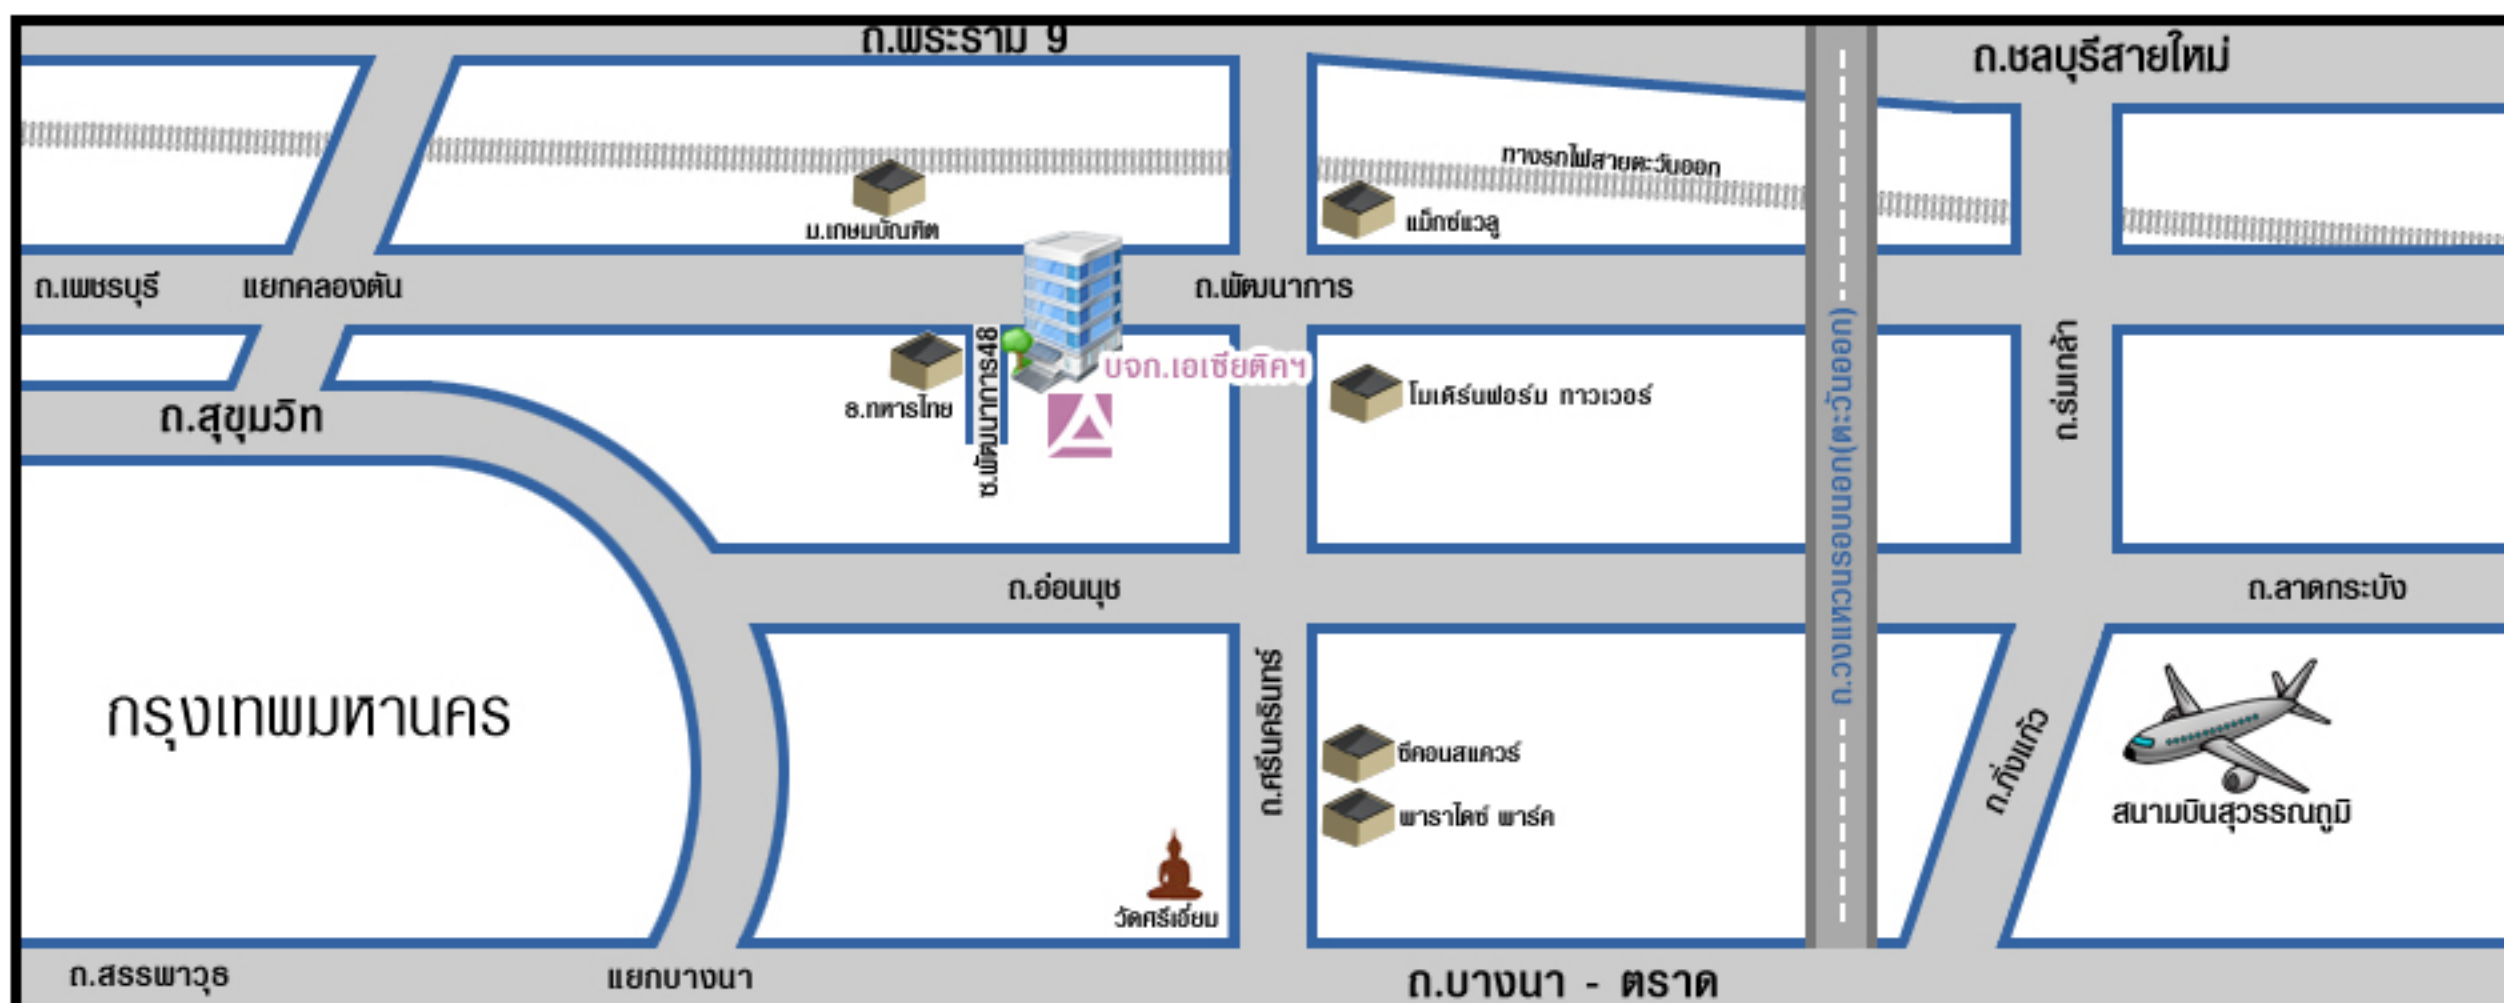

แผนที่

การเดินทาง :

รถโดยสารที่ผ่าน : 11, 133, 206, 517

ที่ตั้ง :

บริษัท เอเชียติก อุตสาหกรรมเกษตร จำกัด (สำนักงานใหญ่)

เลขที่ 1526-1540 ซอยพัฒนาการ 48 ถนนพัฒนาการ แขวงพัฒนาการ เขตสวนหลวง กรุงเทพมหานคร 10250

โทรศัพท์ : 0-2722-9377

โทรสาร : 0-2722-9389

การเดินทาง :

จากกรุงเทพฯ ไปทางถนนพระราม 2 มุ่งหน้าปากท่อ
ข้ามสะพานแม่น้ำแม่กลอง (สะพานสมเด็จพระพุทธเลิศหล้านภาลัย) ตรงมาอีกประมาณ 15-16 กิโลเมตร
(ประมาณหลักกิโลเมตรที่ 77-78) จะพบปั้มน้ำมันบางจากให้เข้าซอยข้างปั้มน้ำมันบางจาก (ซ้ายมือ)
ตรงเข้ามาอีกประมาณ 1.2 กิโลเมตร เลี้ยวซ้ายเข้าโรงงานเอเชียติกฯ